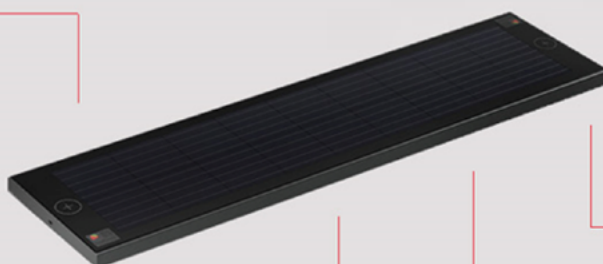

Functionaliteiten:

Draadloos opladen

Gedreven door zonne-energie

Ook te gebruiken bij slecht weer / 's nachts door opslag van energie

Toegang tot wifi

USB -poorten

Omgevingsensors

Extra batterij

LED-verlichting