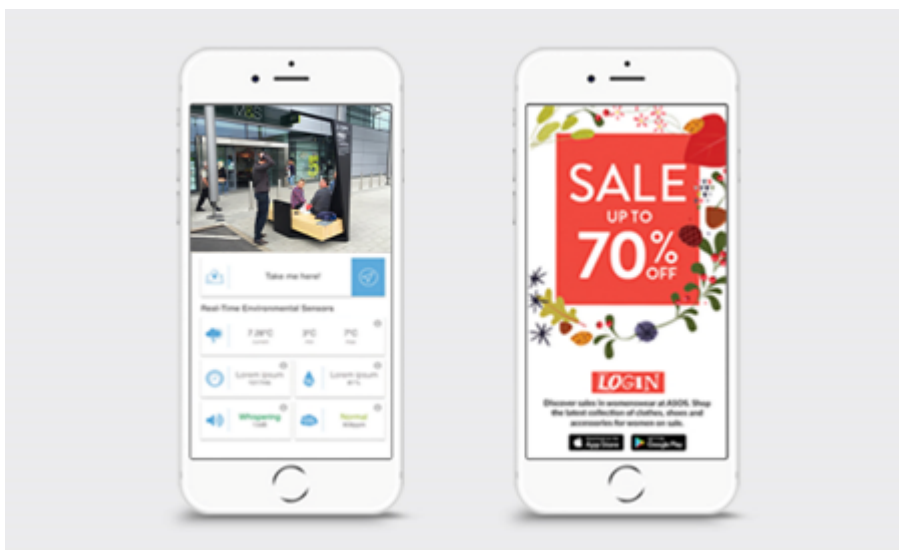

LED-verlichting

Personaliseerbaar door branding

Specificaties per bank

Type	Smart Bench Mini	SSB1	SSB2	Sun Seat Basic
Materiaal	Staal met toplaag van acryl glas	Staal met houten zitvlak.	Staal met houten zitvlak. Opladegebied van zwart gehard glas	Staal met toplaag van acryl glas
Afmeting (LxBxH) CM	178 x 50,2 x 47	247,6 x 84,5 x 286,2	191 x 73 x 256	170 x 42,5 x 10,2
Opladers	2 USB + 2 draadloos	4 USB + 2 draadloos	4 USB + 2 draadloos	2 draadloos
Elektronica	Zonnepaneel: 80W Batterij: 60Ah WiFi	Zonnepaneel: 80W Batterij: 80Ah WiFi	Zonnepaneel: 80W Batterij: 80Ah WiFi	Zonnepaneel: 80W Batterij: 20Ah WiFi
Branding (optioneel)	Mogelijk aan beide kanten	Mogelijk op voor- en zijkant + deur.	één per zijde van de pilaar / twee gebruikersinterfacekaarte, één per zijde van de pilaar	-
Gewicht	100 kg	600 kg	600 kg	36 kg
Installatie	30min, 2 personen + boor	2 uur, 5 personen, vorklift/kraanwagen	2+ uur, 3 personen, vorklift/kraanwagen	30 min, 2 personen + inbussleutel

Extra functionaliteiten

App en dashboard

Elk model wordt geleverd met een online dashboard waar je alle gegevens van de Slimme Bank kunt volgen. Bovendien krijg je een aanpasbare WiFi Landingspagina, waar je jouw gemeente mooi kunt promoten aan de gebruikers. Eigenaren van de Slimme Bank krijgen een online dashboard waar zij rapporten van de gebruikersaantallen en omgevingsfactoren kunnen downloaden.

De Strawberry app is beschikbaar voor zowel iOS als Android, met een wereldwijde kaart van alle locaties van slimme banken en real time gegevens van elke bank.

Gepersonaliseerde App en WiFi login pagina.