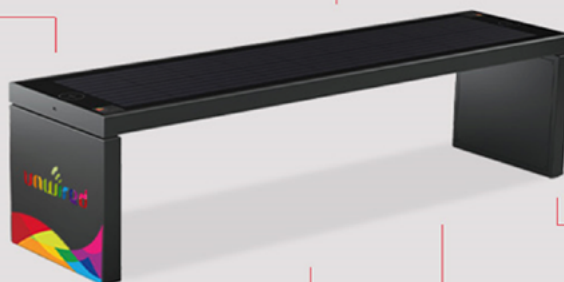

Functionaliteiten

Draadloos opladen

Gedreven door zonne-energie

Ook te gebruiken bij slecht weer / 's nachts door opslag van energie