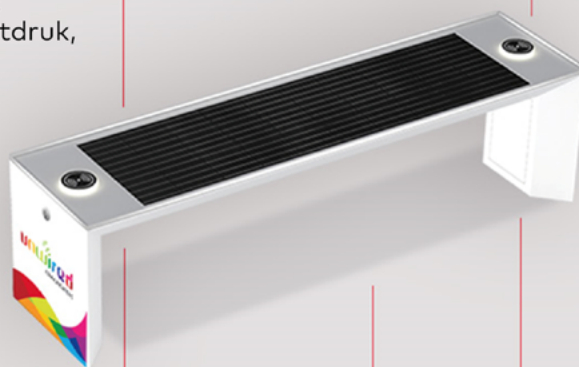

Functionaliteiten:

Omgevingssensors
(temperatuur, luchtdruk,
luchtvochtigheid)

Gedreven door
zonne-energie

Toegang tot WiFi

Ook te gebruiken bij
slecht weer / 's nachts
door opslag van
energie

USB -poorten en
draadloos opladen