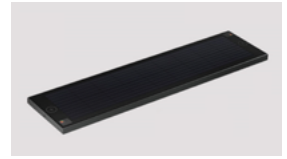

Toegang tot wifi

USB-poorten

Omgevingsensors

Extra batterij

LED-verlichting

SUN SEAT urban model

Wat maakt deze bank uniek?

- Sun Seat Urban heeft een brandingsoppervlak, ideaal voor subtiele marketing;
- Elegant en modern design, gemaakt van duurzame kwaliteitsmaterialen;
- De bank bestaat uit een zonnepaneel ondersteund door stevige poten van staal;
- Gemakkelijk schoon te maken.

LED-verlichting

Personaliseerbaar door branding

Specificaties per bank

Type	Smart Bench Mini	SSB1	SSB2	Sun Seat Basic
Materiaal	Staal met toplaag van acryl glas	Staal met houten zitvlak.	Staal met houten zitvlak. Opladegebied van zwart gehard glas	Staal met toplaag van acryl glas
Afmeting (LxBxH) CM	178 x 50,2 x 47	247,6 x 84,5 x 286,2	191 x 73 x 256	170 x 42,5 x 10,2
Opladers	2 USB + 2 draadloos	4 USB + 2 draadloos	4 USB + 2 draadloos	2 draadloos
Elektronica	Zonnepaneel: 80W Batterij: 60Ah WiFi	Zonnepaneel: 80W Batterij: 80Ah WiFi	Zonnepaneel: 80W Batterij: 80Ah WiFi	Zonnepaneel: 80W Batterij: 20Ah WiFi
Branding (optioneel)	Mogelijk aan beide kanten	Mogelijk op voor- en zijkant + deur.	één per zijde van de pilaar / twee gebruikersinterfacekaarte, één per zijde van de pilaar	-
Gewicht	100 kg	600 kg	600 kg	36 kg
Installatie	30min, 2 personen + boor	2 uur, 5 personen, vorklift/kraanwagen	2+ uur, 3 personen, vorklift/kraanwagen	30 min, 2 personen + inbussleutel