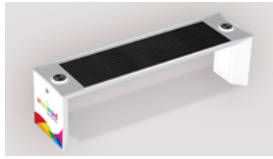

LED-verlichting

Personaliseerbaar door branding

Specificaties per bank

Type	Smart Bench Mini	SSB1	SSB2	Sun Seat Basic
Materiaal	Staal met toplaag van acryl glas	Staal met houten zitvlak.	Staal met houten zitvlak. Opladegebied van zwart gehard glas	Staal met toplaag van acryl glas
Afmeting (LxBxH) CM	178 x 50,2 x 47	247,6 x 84,5 x 286,2	191 x 73 x 256	170 x 42,5 x 10,2
Opladers	2 USB + 2 draadloos	4 USB + 2 draadloos	4 USB + 2 draadloos	2 draadloos
Elektronica	Zonnepaneel: 80W Batterij: 60Ah WiFi	Zonnepaneel: 80W Batterij: 80Ah WiFi	Zonnepaneel: 80W Batterij: 80Ah WiFi	Zonnepaneel: 80W Batterij: 20Ah WiFi
Branding (optioneel)	Mogelijk aan beide kanten	Mogelijk op voor- en zijkant + deur.	één per zijde van de pilaar / twee gebruikersinterfacekaarte, één per zijde van de pilaar	-
Gewicht	100 kg	600 kg	600 kg	36 kg
Installatie	30min, 2 personen + boor	2 uur, 5 personen, vorklift/kraanwagen	2+ uur, 3 personen, vorklift/kraanwagen	30 min, 2 personen + inbussleutel