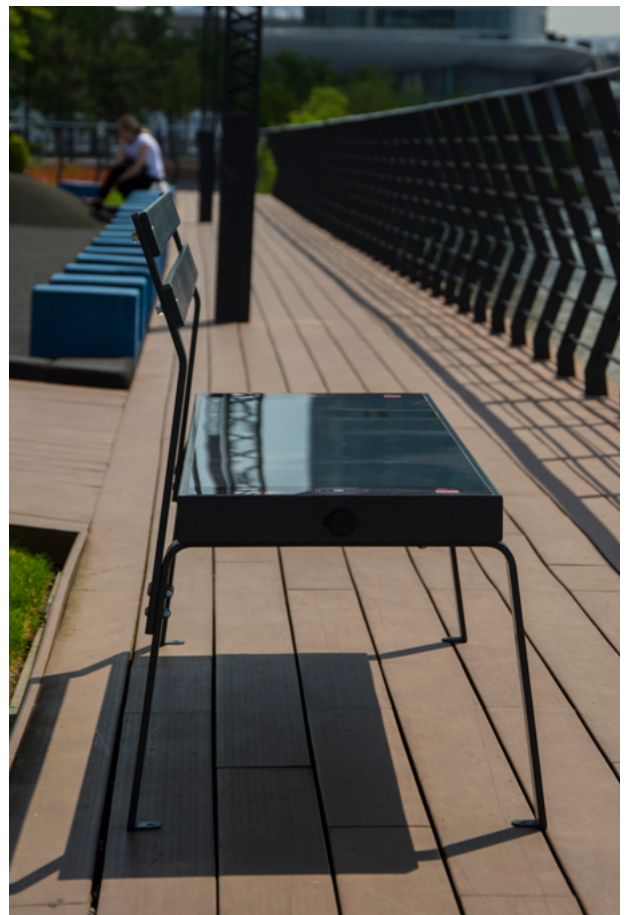

USB-poorten en draadloos opladen

Personaliseerbaar door branding

Smart Solar Bench 2 (SSB2)

Wat maakt deze bank uniek?

- Uitzonderlijke kwaliteit en design: staal + irokoehout, trekt ieders aandacht;
- Meest geschikt voor buitenreclamemet door hoge zichtbaarheid;
- Hoogwaardige afwerking zorgt voor een lange levensduur en minimaal onderhoud;
- Grote verscheidenheid aan kleuren en groot branding oppervlak;
- Past in elke omgeving - van parken tot stedelijke gebieden

USB-poorten en draadloos opladen

Personaliseerbaar door branding

SUN SEAT basis model

Wat maakt deze bank uniek?

- Sun Seat kan op verschillende oppervlakken worden geïnstalleerd;
- Meest betaalbare optie in het smart benches assortiment;
- Elegant en modern design, gemaakt van duurzame kwaliteitsmaterialen;
- Gemakkelijk schoon te maken.

LED-verlichting

SUN SEAT classic model

Wat maakt deze bank uniek?

- Sun Seat Classic kan worden aangepast worden door toevoeging van; rugleuning, armleuningen en meerdere slimme functionaliteiten.
- Elegant en modern design, gemaakt van duurzame kwaliteitsmaterialen;
- Kies zelf de slimme functionaliteiten, en kies de kleur van de bank.